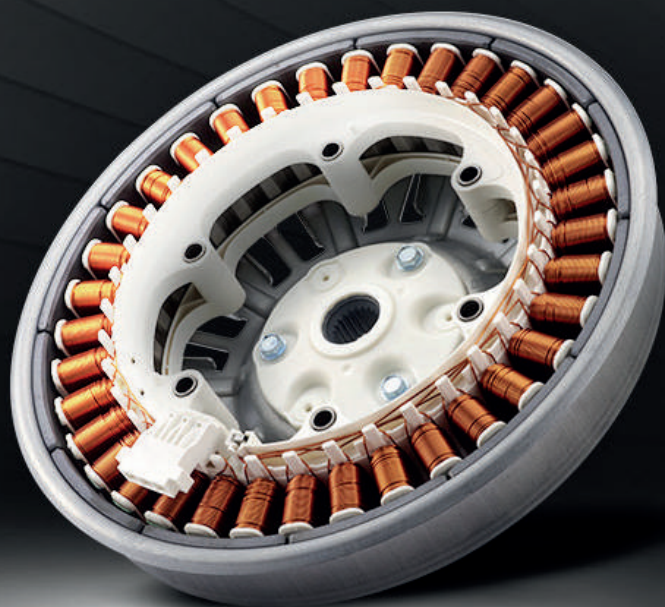

LG **Direct Drive** motor

Stærk, **pålidelig** og støjsvag

10 års **motorgaranti**

VDE

Life time tested
Direct Drive Motor
5,000 cycles
(22-year life time)

ID. 40038074

Tested by VDE Germany

INVERTER
Direct Drive
MOTOR

10
YEAR

WARRANTY

Det vigtigste i en vaskemaskine er motoren, der drejer tromlen rundt. LG's vaskemaskiner har en patenteret løsning, hvor motoren er placeret direkte på tromlen – Direct Drive. Direct Drive giver vaskemaskinen en utroligt lang levetid, idet den hverken benytter drivrem eller kulbørster. LG's vaskemaskiner med 6 Motion Direct Drive kan yderligere udføre seks forskellige vaskebevægelser i stedet for blot én som i gængse vaskemaskiner. Det sikrer en skånsom vask og et perfekt vaskeresultat, hver gang!