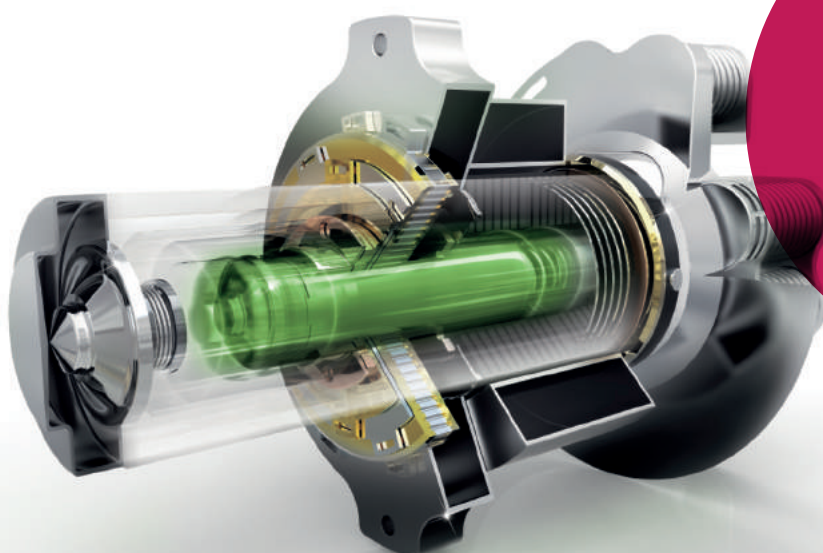

Oplev støjsvage køle-/fryseskabe med LG's Inverter Linear Compressor