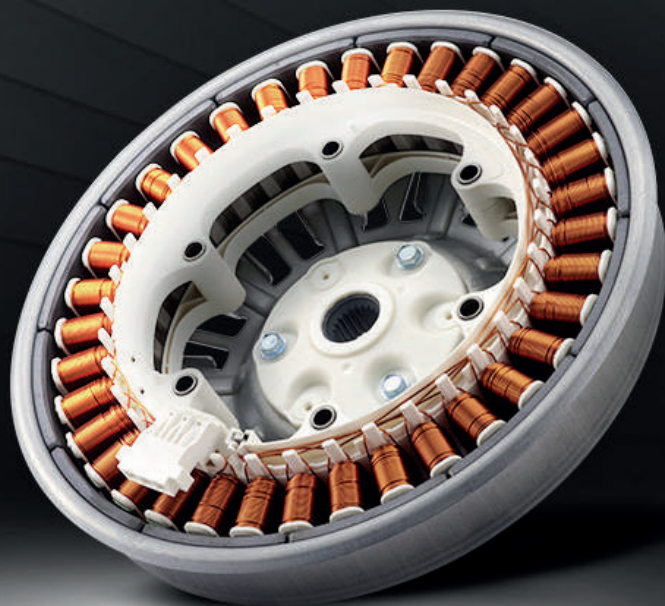

LG **Direct Drive** motor

Stærk, **pålidelig** og støjsvag

10 års **motorgaranti**

VDE

Life time tested
Direct Drive Motor
5,000 cycles
(22-year life time)

ID. 40038074

Tested by VDE Germany

INVERTER
Direct Drive
MOTOR

10
YEAR
WARRANTY

Det vigtigste i en vaskemaskine er motoren, der drejer tromlen rundt. LG's vaskemaskiner har en patenteret løsning, hvor motoren er placeret direkte på tromlen – Direct Drive. Direct Drive giver vaskemaskinen en utroligt lang levetid, idet den hverken benytter drivrem eller kulbørster. LG's vaskemaskiner med 6 Motion Direct Drive kan yderligere udføre seks forskellige vaskebevægelser i stedet for blot én som i gængse vaskemaskiner. Det sikrer en skånsom vask og et perfekt vaskeresultat, hver gang!