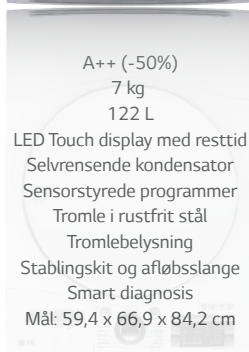

Smart
Diagnosis

Smart Diagnosis

Gør det muligt selv at fejlsøge produktet, ved hjælp af sin mobiltelefon.

Sensor
Dry

Sensorstyrede programmer

Måler selv fugtigheden og stopper programmet, når tøjet er tørt.

ECO
Hybrid

ECO Hybrid

Spar op til 30% af tørretiden ved at kombinere varmepumpe og varmelegeme.

RC7055AH6M

EAN: 8806084938152

RC7055AH1Z

EAN: 8806084671820

RC8055AH1Z