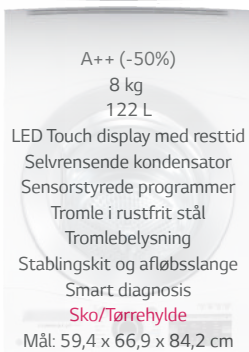

RC8055AH2Z

EAN: 8806084286451