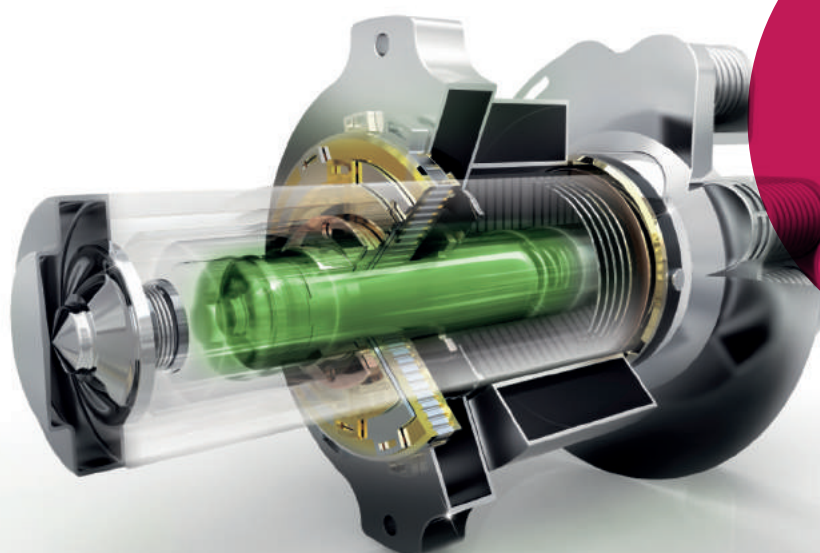

Oplev støjsvage
køle-/fryseskabe
med LG's
Inverter Linear
Compressor